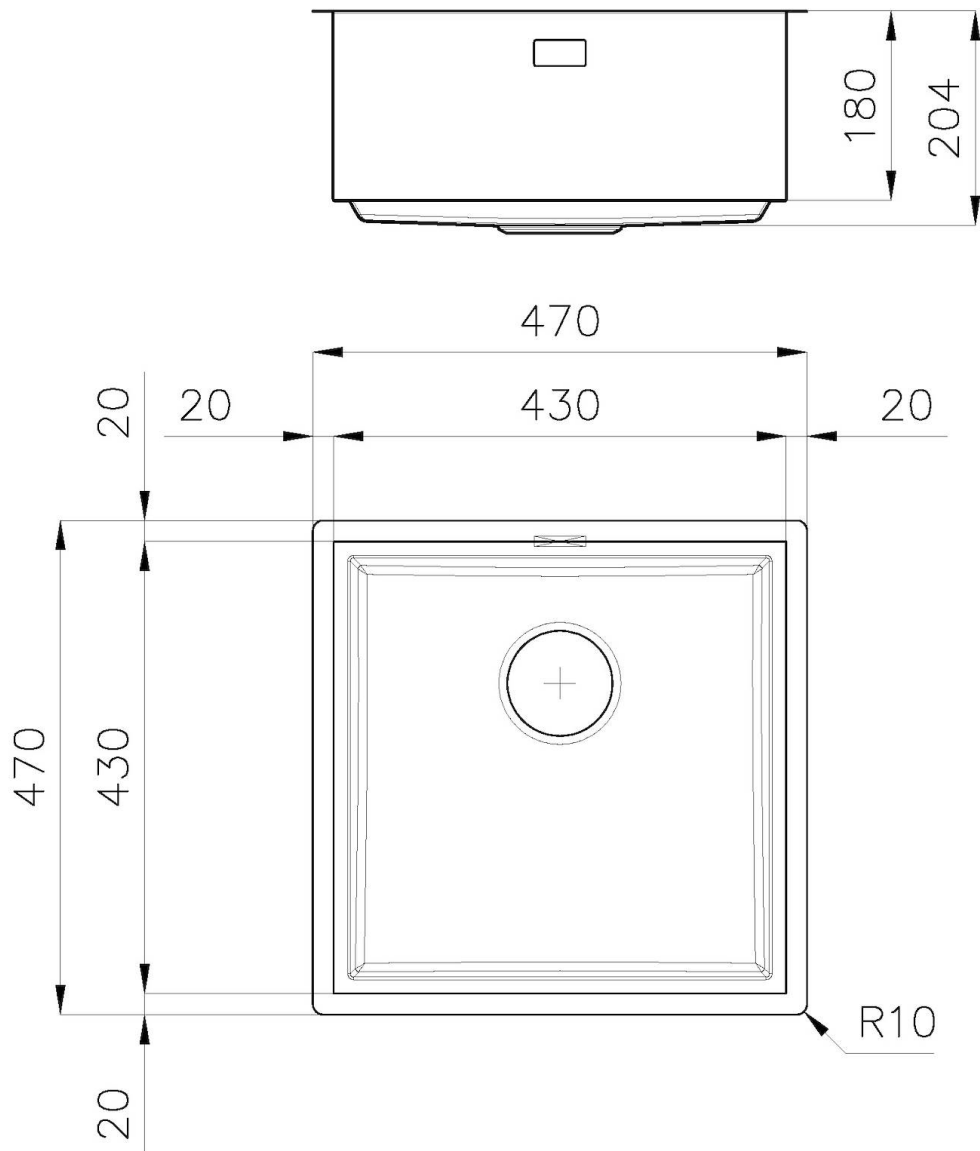

EN DOTACIÓN

1 x Rejilla Black 8100 615

DIBUJOS TÉCNICOS

1254/85-