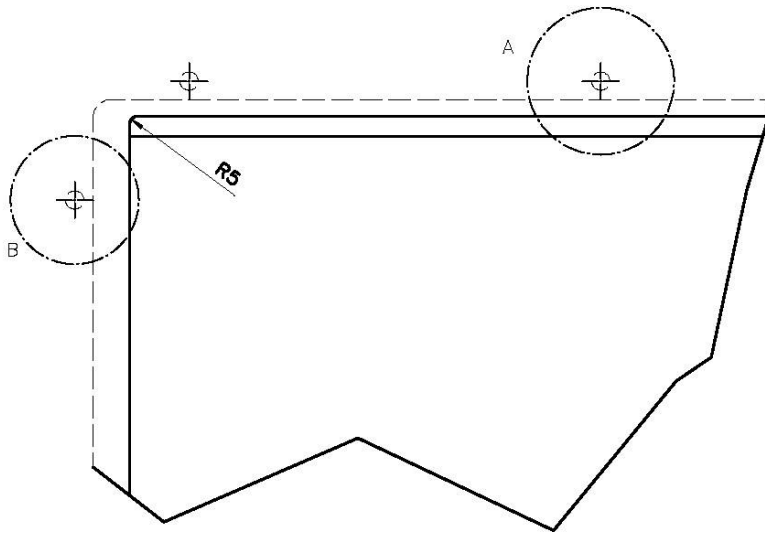

## QUADRA EVO Livelli accessori / Level accessories SOTTOTOP / UNDERMOUNT

**LEVEL 2:**

**8100 615**

**1254/85-**

GRIGLIA POSIZIONATA A FILO VASCA / GRID EDGE POSITIONING

## Sottotop/Undermount

B-B:  
 Dettaglio installazione e sistema di fissaggio  
 Installation detail and fixing system

A-A:  
 Dettaglio installazione positive reveal e sistema di fissaggio  
 Installation detail with positive reveal and fixing system